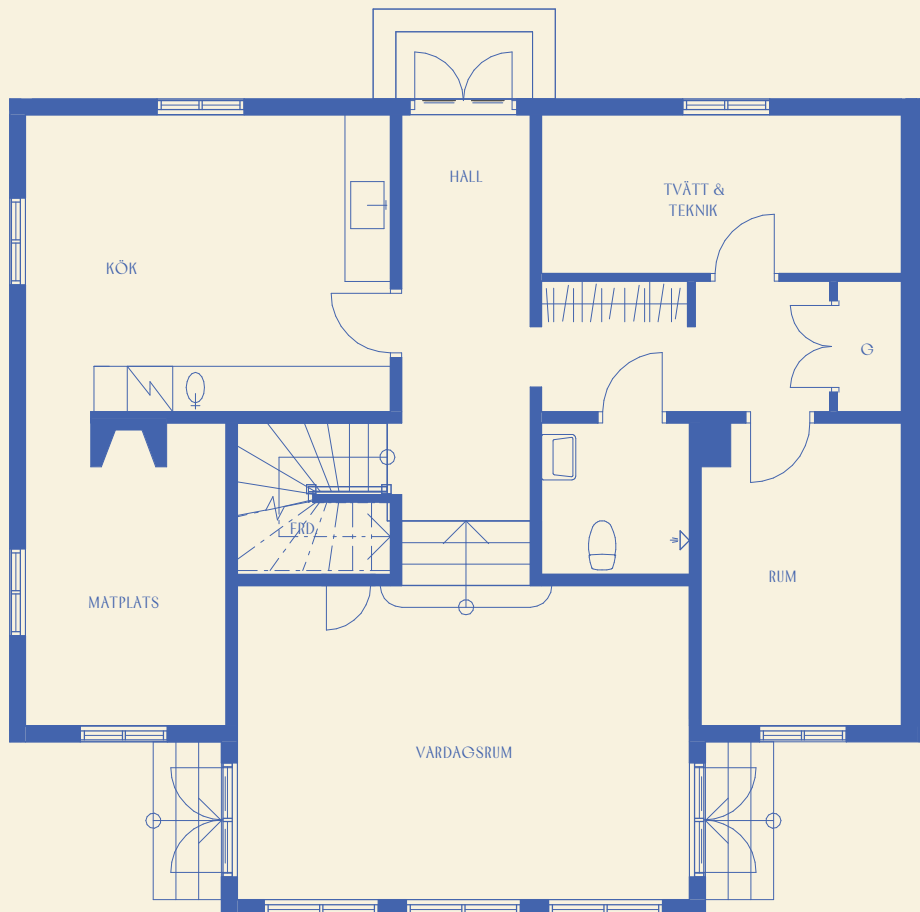

HUS 13 ENTRÉPLAN

5 RUM OCH KÖK
123,5 KVADRATMETER

En skärgårdssidyll med generösa ytor. Där minnen med nära och kära får en given plats.

TM	Tvättmaskin	G	Garderob
TT	Torktumlare	ST	Städ
K/F	Kyl/Frys	HS	Högsåp
KM	Kombimaskin	FRD	Förråd

SKALA 1:100