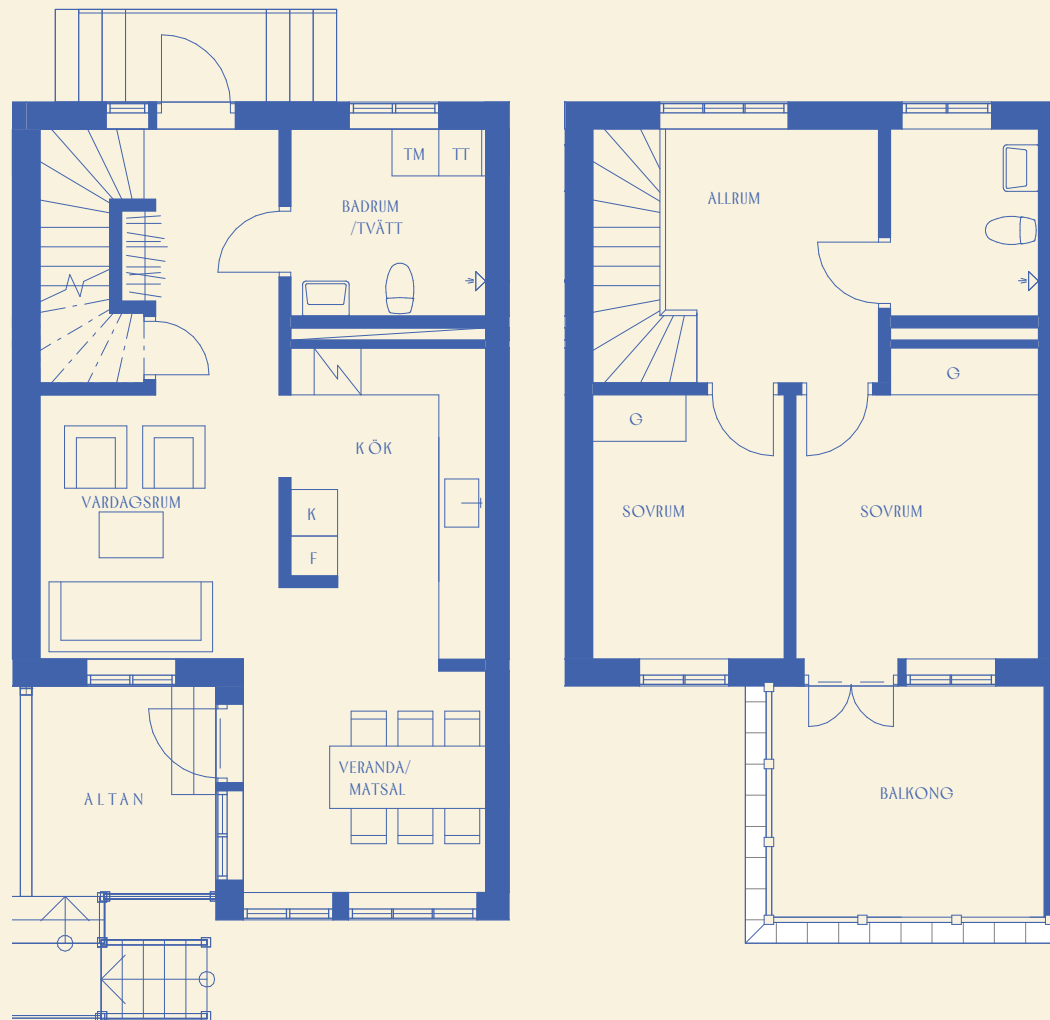

## 5 RUM OCH KÖK 123,5 KVADRATMETER

En skärgårdsidyll med generösa ytor. Där minnen med nära och kära får en given plats.

TM	Tvättmaskin	G	Garderob
TT	Torktumlare	ST	Städ
K/F	Kyl/Frys	HS	Högskåp
KM	Kombimaskin	FRD	Förråd

## 5 RUM OCH KÖK 123,5 KVADRATMETER

En skärgårdsidyll med generösa ytor. Där minnen  
med nära och kära får en given plats.

TM	Tvättmaskin	G	Garderob
TT	Torktumlare	ST	Städ
K/F	Kyl/Frys	HS	Högsåp
KM	Kombimaskin	FRD	Förråd

Entréplan  
BYA 114kvm varav ca 22kvm veranda  
BTA 114kvm varav ca 22kvm veranda  
BOA 48kvm  
Övre plan  
BTA 92kvm  
BOA 39kvm