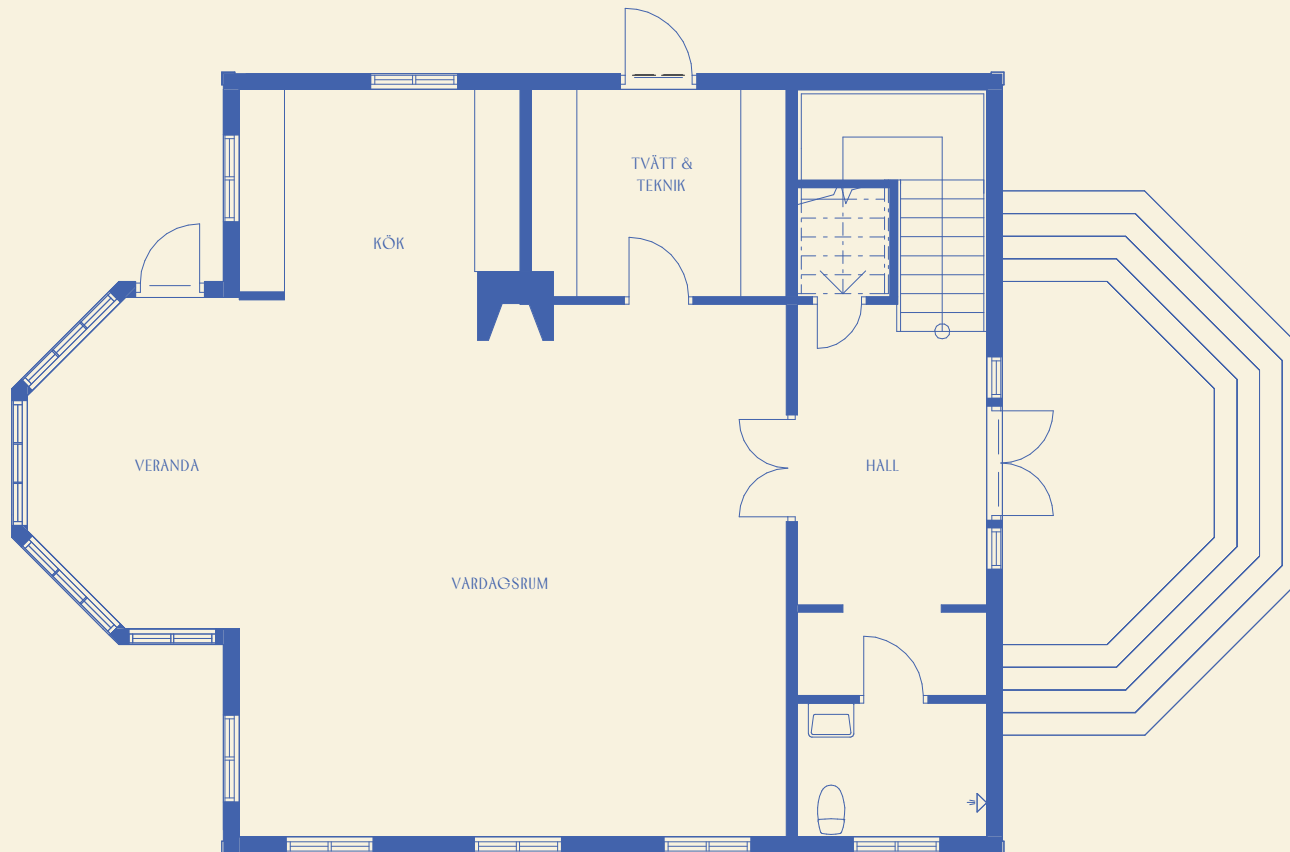

HUS 8 ENTRÉPLAN

5 RUM OCH KÖK
123,5 KVADRATMETER

En skärgårdssidyll med generösa ytor. Där minnen
med nära och kära får en given plats.

TM	Tvättmaskin	G	Garderob
TT	Torktumlare	ST	Städ
K/F	Kyl/Frys	HS	Högskåp
KM	Kombimaskin	FRD	Förråd