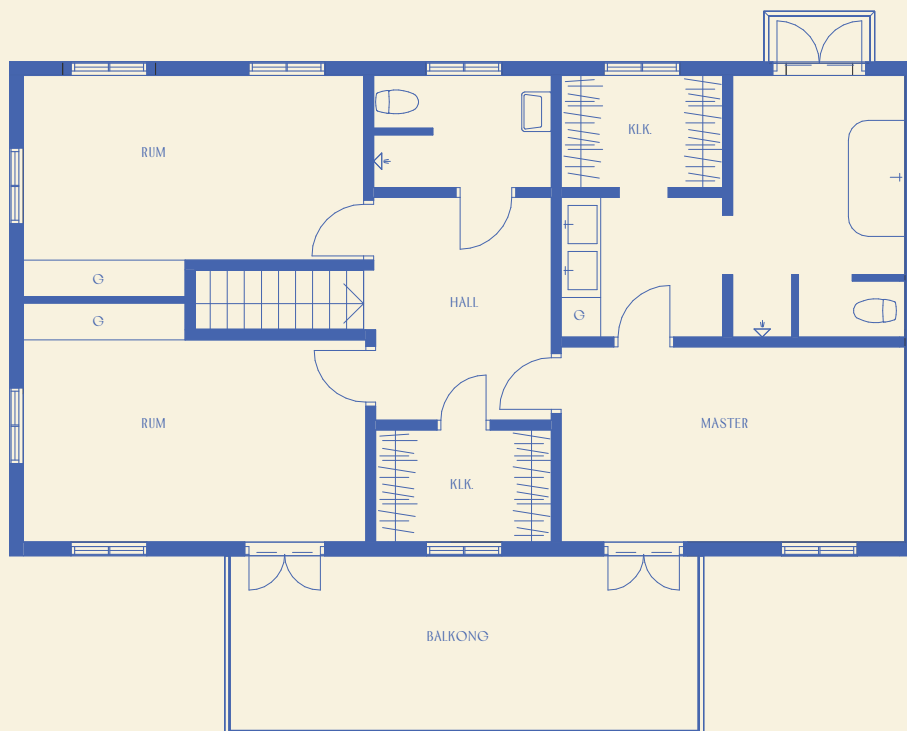

HUS 17 ÖVRE PLAN

5 RUM OCH KÖK 123,5 KVADRATMETER

En skärgårdssidyll med generösa ytor. Där minnen med nära och kära får en given plats.

TM	Tvättmaskin	G	Garderob
TT	Torktumlare	ST	Städ
K/F	Kyl/Frys	HS	Högskåp
KM	Kombimaskin	FRD	Förråd

SKALA 1:100