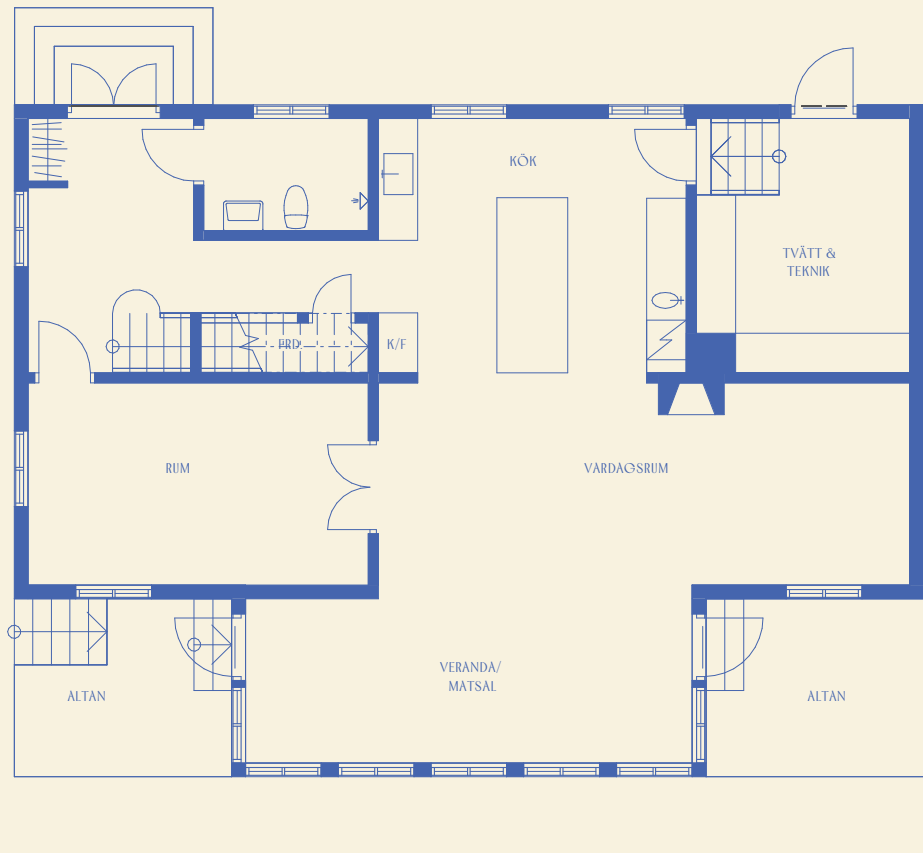

HUS 17 ENTRÉPLAN

5 RUM OCH KÖK 123,5 KVADRATMETER

En skärgårdssidyll med generösa ytor. Där minnen med nära och kära får en given plats.

TM	Tvättmaskin	G	Garderob
TT	Torktumlare	ST	Städ
K/F	Kyl/Frys	HS	Högsåp
KM	Kombimaskin	FRD	Förråd

SKALA 1:100