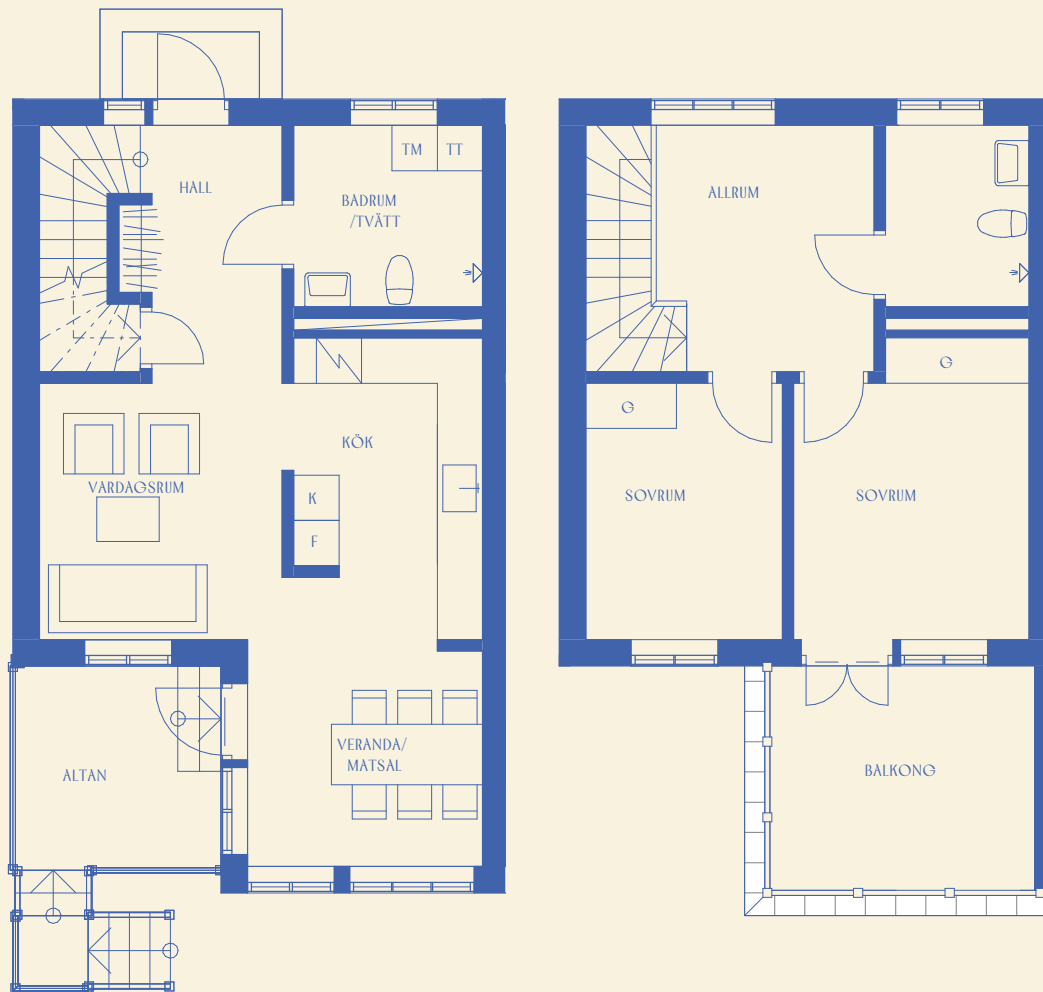

## 5 RUM OCH KÖK 123,5 KVADRATMETER

En skärgårdsidyll med generösa ytor. Där minnen med nära och kära får en given plats.

TM	Tvättmaskin	G	Garderob
TT	Torktumlare	ST	Städ
K/F	Kyl/Frys	HS	Högskåp
KM	Kombimaskin	FRD	Förråd