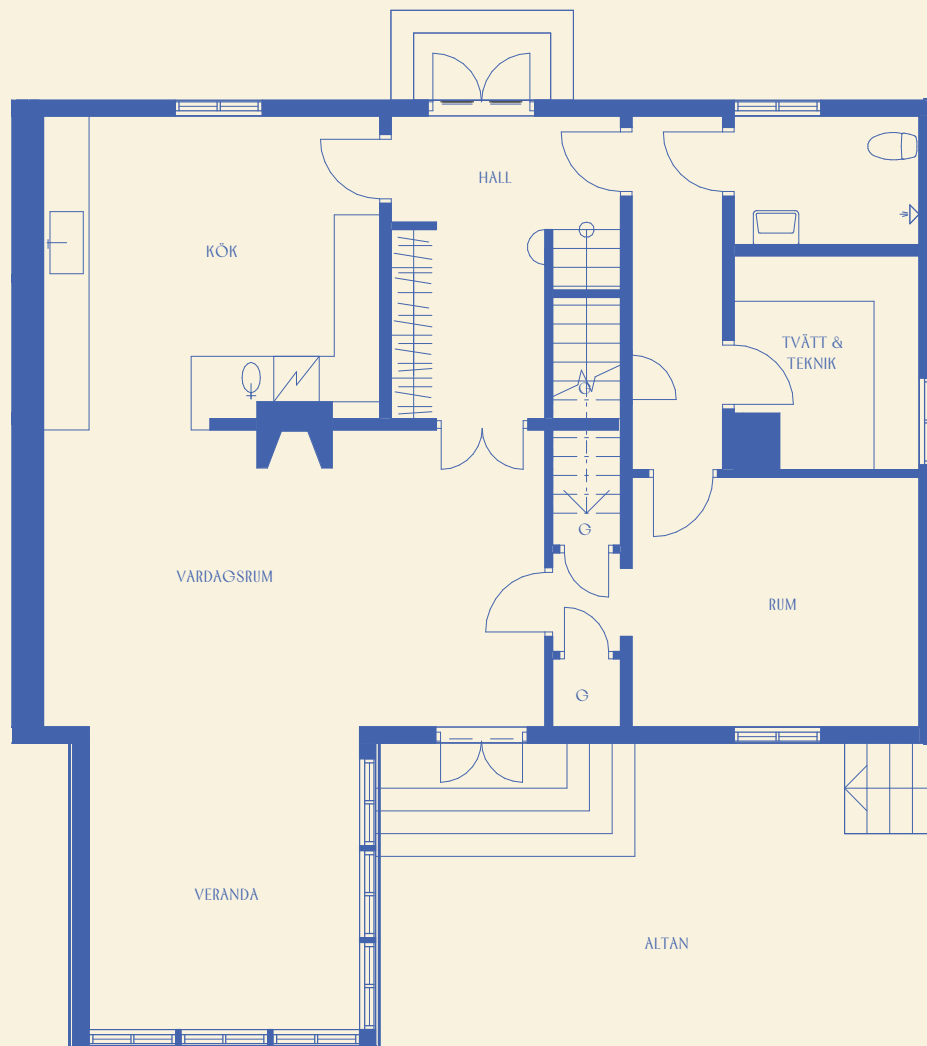

# HUS 13 ÖVRE PLAN

5 RUM OCH KÖK  
123,5 KVADRATMETER

En skärgårdsidyll med generösa ytor. Där minnen med nära och kära får en given plats.

TM	Tvättmaskin	G	Garderob
TT	Torktumlare	ST	Städ
K/F	Kyl/Frys	HS	Högsåp
KM	Kombimaskin	FRD	Förråd

# HUS 14 ENTRÉPLAN

5 RUM OCH KÖK  
123,5 KVADRATMETER

En skärgårdssidyll med generösa ytor. Där minnen  
med nära och kära får en given plats.

TM	Tvättmaskin	G	Garderob
TT	Torktumlare	ST	Städ
K/F	Kyl/Frys	HS	Högskåp
KM	Kombimaskin	FRD	Förråd