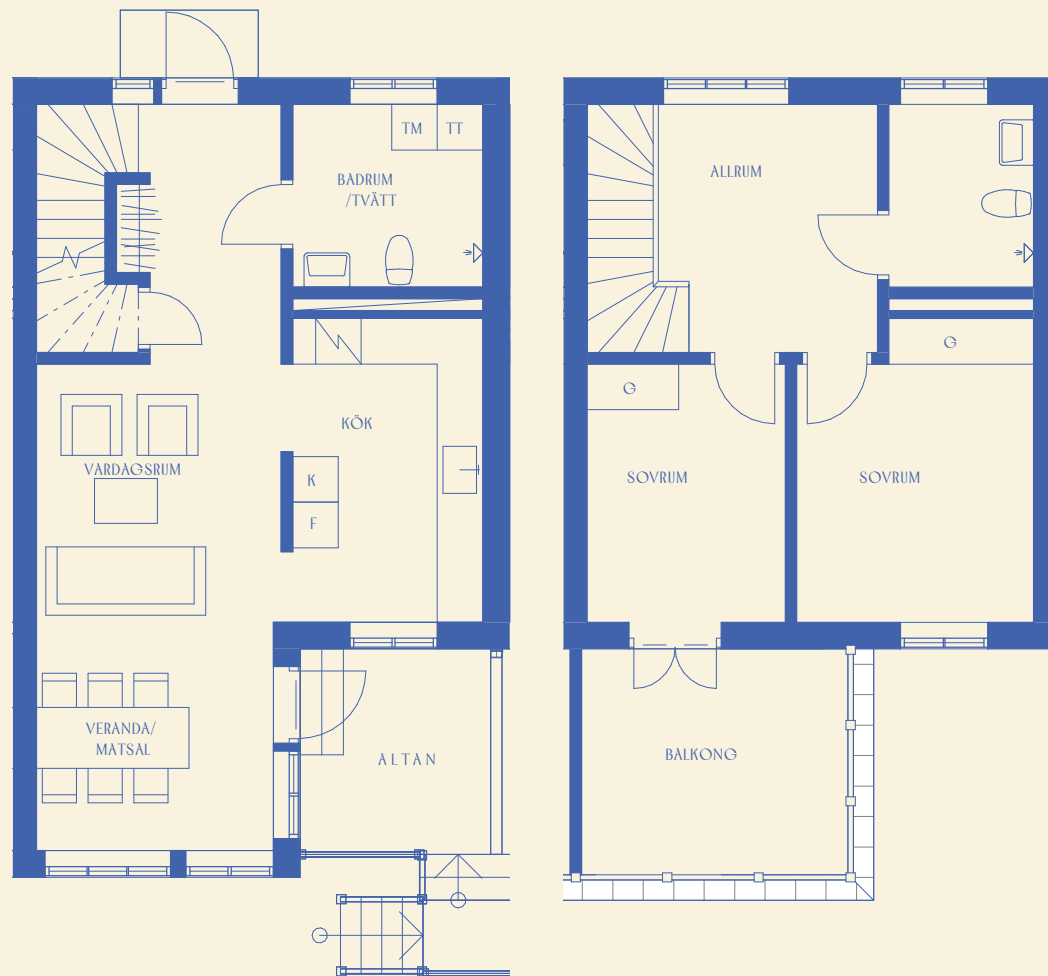

HUS I

14 HÖGER

5 RUM OCH KÖK

123,5 KVADRATMETER

En skärgårdsidyll med generösa ytor. Där minnen med nära och kära får en given plats.

TM	Tvättmaskin	G	Garderob
TT	Torktumlare	ST	Städ
K/F	Kyl/Frys	HS	Högsåp
KM	Kombimaskin	FRD	Förråd

SKALA 1:100

Entréplan
BYA 116kvm varav ca 22kvm veranda
BTA 116kvm varav ca 22kvm veranda
BOA 49kvm
Övre plan
BTA 94kvm
BOA 40kvm