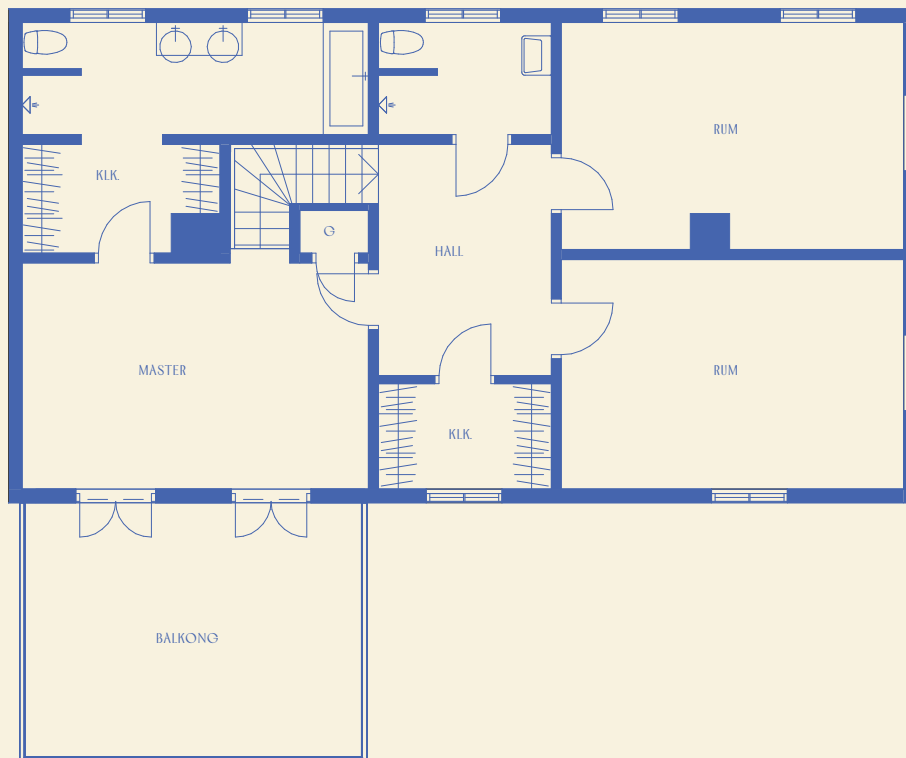

HUS 18 ÖVRE PLAN

5 RUM OCH KÖK 123,5 KVADRATMETER

En skärgårdsidyll med generösa ytor. Där minnen med nära och kära får en given plats.

TM	Tvättmaskin	G	Garderob
TT	Torktumlare	ST	Städ
K/F	Kyl/Frys	HS	Högsåp
KM	Kombimaskin	FRD	Förråd

SKALA 1:100