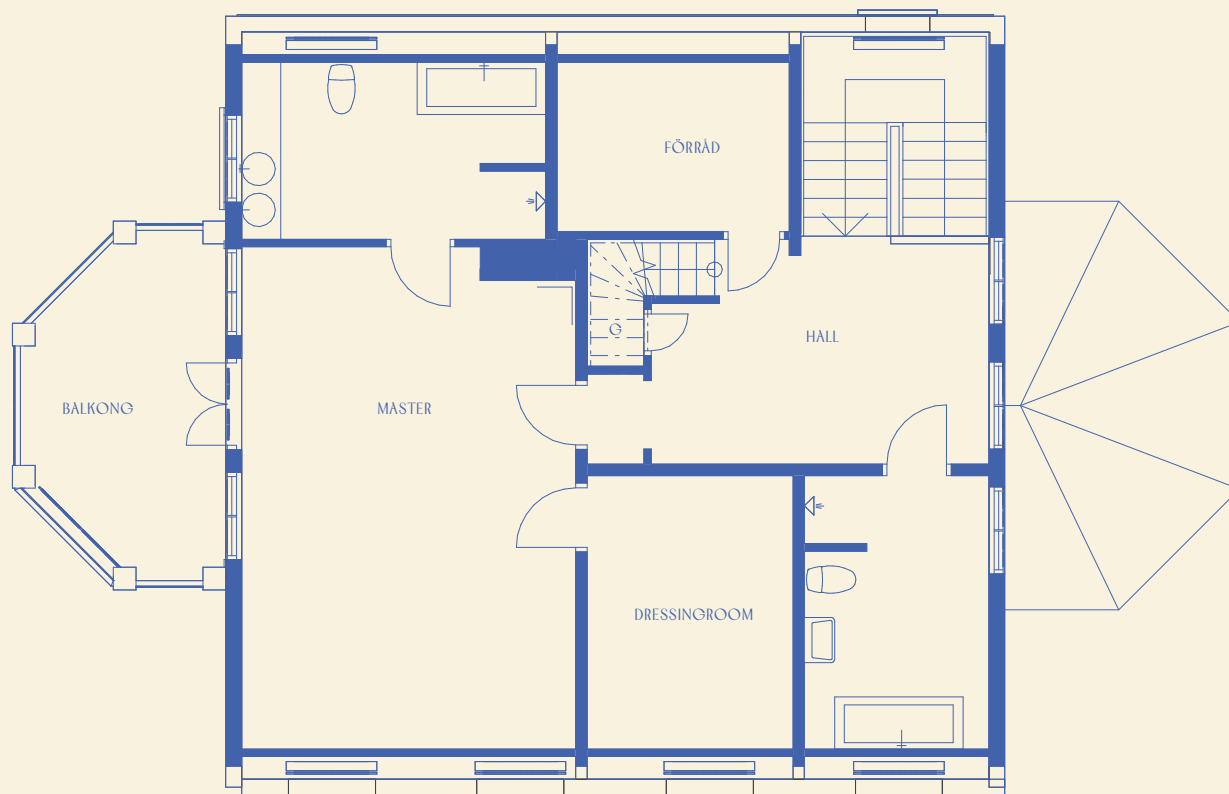

# HUS 8 ENTRÉPLAN

5 RUM OCH KÖK  
123,5 KVADRATMETER

En skärgårdssidyll med generösa ytor. Där minnen  
med nära och kära får en given plats.

TM	Tvättmaskin	G	Garderob
TT	Torktumlare	ST	Städ
K/F	Kyl/Frys	HS	Högskåp
KM	Kombimaskin	FRD	Förråd

# HUS 8 ÖVRE PLAN

5 RUM OCH KÖK  
123,5 KVADRATMETER

En skärgårdssidyll med generösa ytor. Där minnen med nära och kära får en given plats.

TM	Tvättmaskin	G	Garderob
TT	Torktumlare	ST	Städ
K/F	Kyl/Frys	HS	Högskåp
KM	Kombimaskin	FRD	Förråd