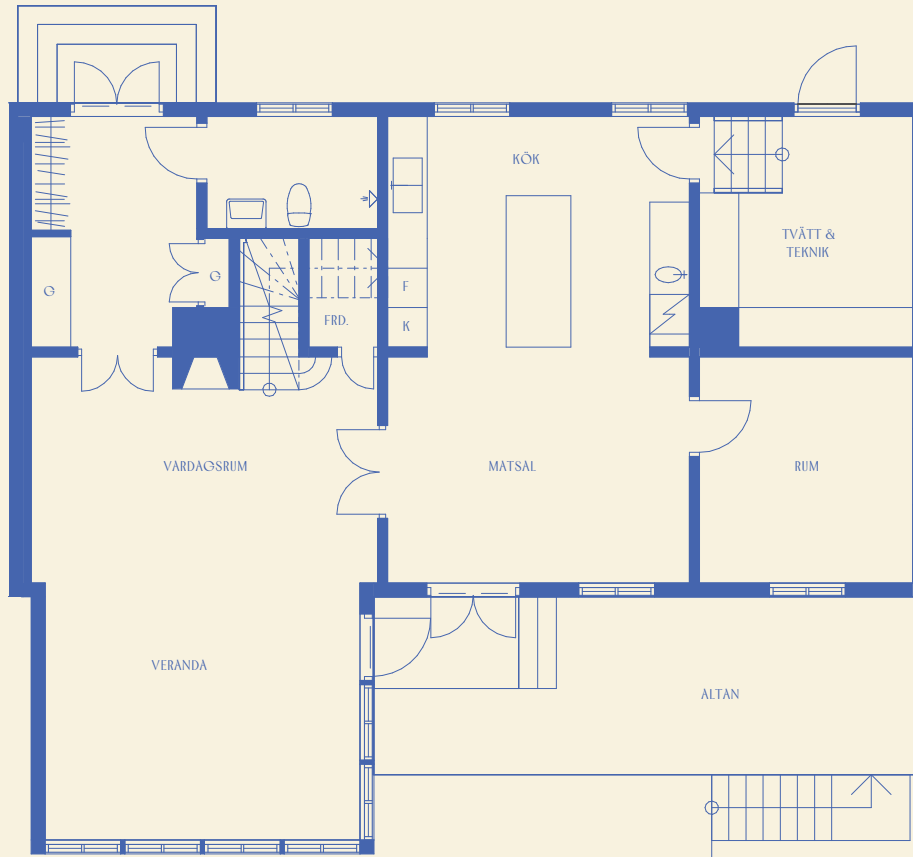

HUS 18 ENTRÉPLAN

5 RUM OCH KÖK 123,5 KVADRATMETER

En skärgårdssidyll med generösa ytor. Där minnen med nära och kära får en given plats.

TM	Tvättmaskin	G	Garderob
TT	Torktumlare	ST	Städ
K/F	Kyl/Frys	HS	Högskåp
KM	Kombimaskin	FRD	Förråd

SKALA 1:100