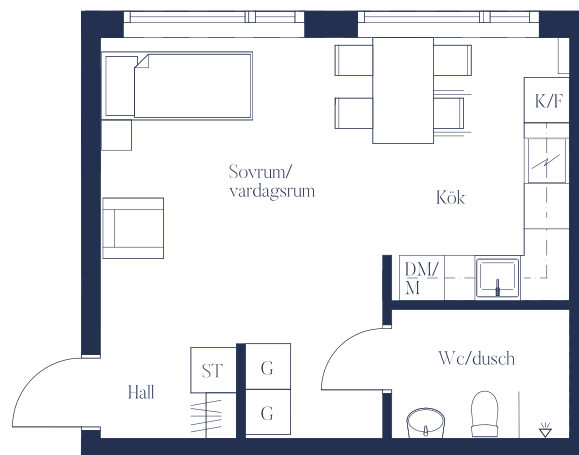

Mindre avvikelser kan förekomma i planritningen.

Lägenhet 1202 / Plan 2

1 rok / 35,4 kvm

- TT Torktumlare
- ST Städsåp
- G Garderob
- TM Tvättmaskin
- M/U Micro/ugn
- Häll
- K Kyl
- F Frys
- DM Diskmaskin

Mindre avvikelser kan förekomma i planritningen.

Lägenhet 1203 / Plan 2

3 rok / 93,8

1:100

- TT Torktumlare
- ST Städskåp
- G Garderob
- TM Tvättmaskin
- M/U Micro/ugn
- Häll
- K Kyl
- F Frys
- DM Diskmaskin

Mindre avvikelser kan förekomma i planritningen.

Lägenhet 1301 / Plan 3

1 rok / 32,8 kvm

- TT Torktumlare
- ST Städskåp
- G Garderob
- TM Tvättmaskin
- M/U Micro/ugn
- / Häll
- K Kyl
- F Frys
- DM Diskmaskin

Mindre avvikelser kan förekomma i planritningen.

Lägenhet 1302 / Plan 3 & loftplan

6 rok / 153 kvm*

*Angivna kvm är inklusive BIA (biarea)

Loftplan / 51,9 kvm

- TT Torktumlare
- ST Stadsåp
- G Garderob
- TM Tvättmaskin
- M/U Micro/ugn
- Häll
- K Kyl
- F Frys
- DM Diskmaskin