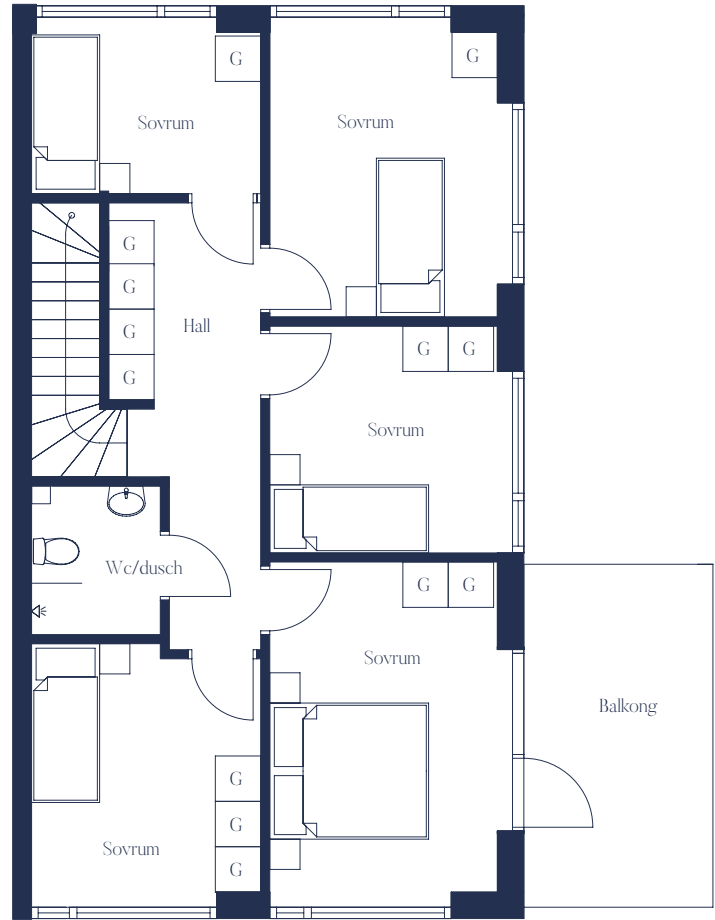

Mindre avvikelser kan förekomma i planritningen.

Lägenhet 1001 / Entréplan

2 rok / 61 kvm

- TT Torktumlare
- ST Städsåp
- G Garderob
- TM Tvättmaskin
- M/U Micro/ugn
- Häll Häll
- K Kyl
- F Frys
- DM Diskmaskin

Mindre avvikelser kan förekomma i planritningen.

Lägenhet 1002 / Entréplan & plan 1

6 rok / 132 kvm

Plan 1 / 46,6 kvm

1:100

- TT Torktumlare
- ST Städsåp
- G Garderob
- TM Tvättmaskin
- M/U Micro/ugn
- Hall
- K Kyl
- F Frys
- DM Diskmaskin

Mindre avvikelser kan förekomma i planritningen.

Lägenhet 1003 / Garageplan, entréplan + plan 1 & 2

5 rok / 152,9 kvm*

*Angivna kvm är inklusive BIA (biarea)

Garageplan / 46,6 kvm

- TT Torktumlare
- ST Städsåp
- G Garderob
- TM Tvättmaskin
- M/U Micro/ugn
- Häll
- K Kyl
- F Frys
- DM Diskmaskin

Mindre avvikelser kan förekomma i planritningen.

Entréplan / 49,1 kvm

Plan 1 / 49,1 kvm

Plan 2 / 8,1 kvm

Lägenhet 1004 / Entréplan

5 rok / 163,8 kvm*

*Angivna kvm är inklusive BIA (biarea)

- TT Torktumlare
- ST Städskep
- G Garderob
- TM Tvättmaskin
- M/U Micro/ugn
- Häll
- K Kyl
- F Frys
- DM Diskmaskin