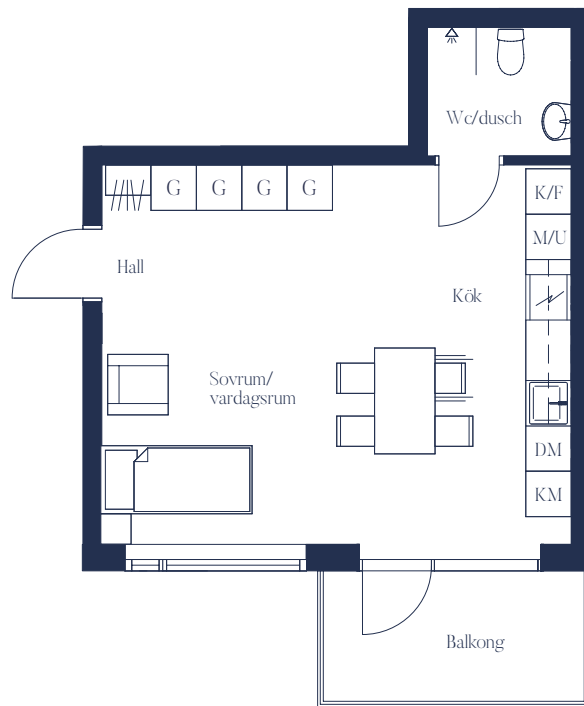

Mindre avvikelser kan förekomma i planritningen.

Entréplan / 53,6 kvm

Plan 1 / 53,6 kvm

Plan 2 / 8,1 kvm

Lägenhet 1101 / Plan 1

3 rok / 93,8 kvm

- TT Torktumlare
- ST Städskåp
- G Garderob
- TM Tvättmaskin
- M/U Micro/ugn
- / Häll
- K Kyl
- F Frys
- DM Diskmaskin

Mindre avvikelser kan förekomma i planritningen.

Lägenhet 1102 / Plan 1

3 rok / 72,3 kvm

1:100

- TT Torktumlare
- ST Städskåp
- G Garderob
- TM Tvättmaskin
- M/U Micro/ugn
- / Häll
- K Kyl
- F Frys
- DM Diskmaskin

Mindre avvikelser kan förekomma i planritningen.

Lägenhet 1201 / Plan 2

4 rok / 109,3 kvm

1:100

- TT Torktumlare
- ST Städsåp
- G Garderob
- TM Tvättmaskin
- M/U Micro/ugn
- Häll
- K Kyl
- F Frys
- DM Diskmaskin

Mindre avvikelser kan förekomma i planritningen.

Lägenhet 1202 / Plan 2

1 rok / 35,4 kvm

- TT Torktumlare
- ST Städsåp
- G Garderob
- TM Tvättmaskin
- M/U Micro/ugn
- Häll
- K Kyl
- F Frys
- DM Diskmaskin