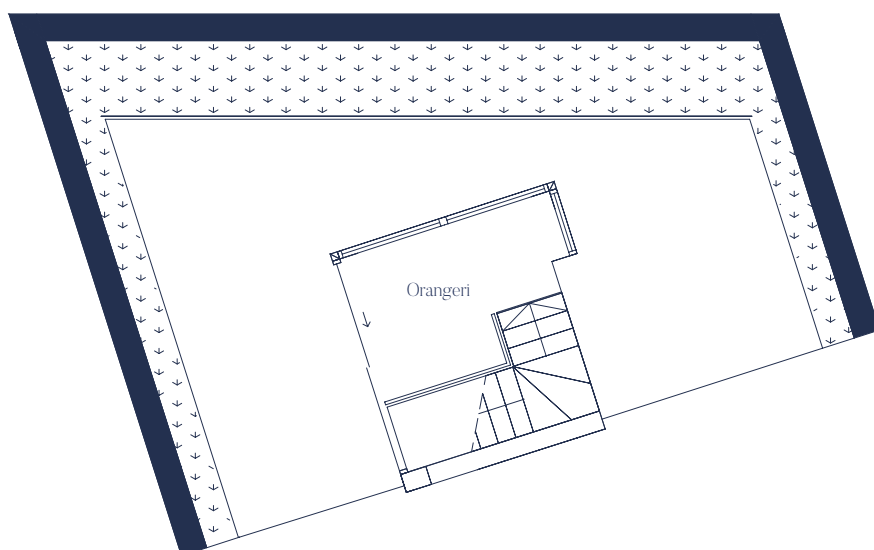

Mindre avvikelser kan förekomma i planritningen.

Entréplan / 49,1 kvm

Plan 1 / 49,1 kvm

Plan 2 / 8,1 kvm

Lägenhet 1004 / Entréplan

5 rok / 163,8 kvm*

*Angivna kvm är inklusive BIA (biarea)

- TT Torktumlare
- ST Städskep
- G Garderob
- TM Tvättmaskin
- M/U Micro/ugn
- Häll
- K Kyl
- F Frys
- DM Diskmaskin