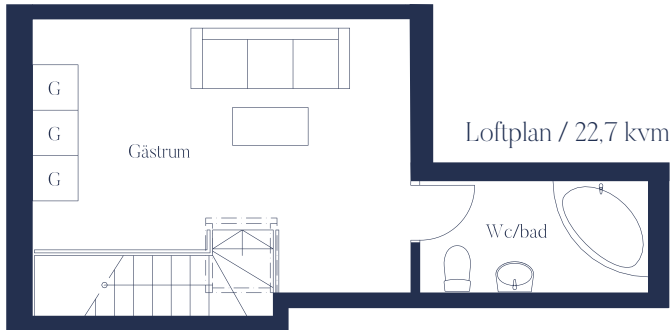

Mindre avvikelser kan förekomma i planritningen.

Lägenhet 1302 / Plan 3 & loftplan

6 rok / 153 kvm*

*Angivna kvm är inklusive BIA (biarea)

Loftplan / 51,9 kvm

- TT Torktumlare
- ST Stadsåp
- G Garderob
- TM Tvättmaskin
- M/U Micro/ugn
- Häll
- K Kyl
- F Frys
- DM Diskmaskin

Mindre avvikelser kan förekomma i planritningen.

Lägenhet 1303 / Plan 3 & loftplan

4 rok / 100 kvm*

*Angivna kvm är inklusive BIA (biarea)

- TT Torktumlare
- ST Städskåp
- G Garderob
- TM Tvättmaskin
- M/U Micro/ugn
- Häll
- K Kyl
- F Frys
- DM Diskmaskin