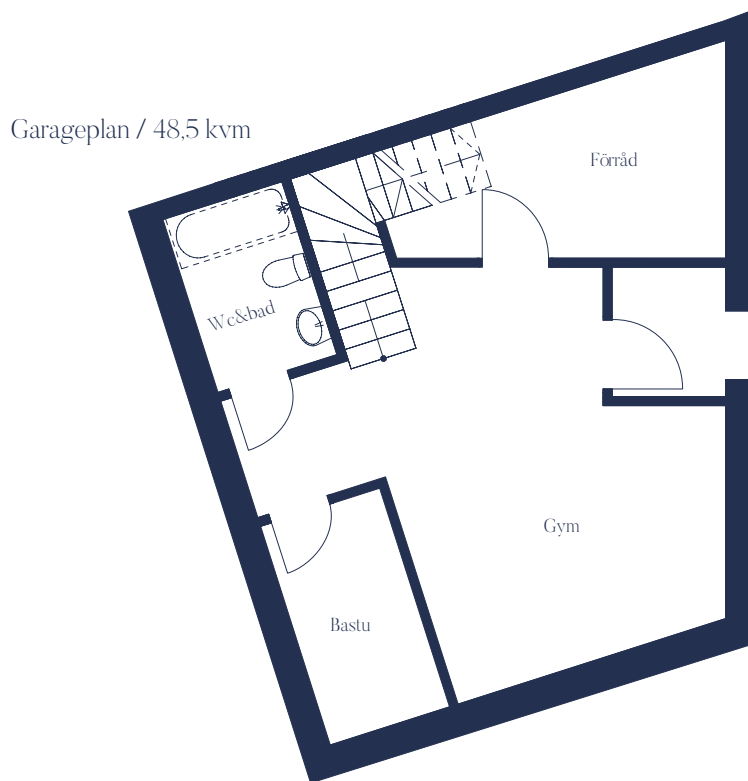

Mindre avvikelser kan förekomma i planritningen.

Lägenhet 1003 / Garageplan, entréplan + plan 1 & 2

5 rok / 152,9 kvm*

*Angivna kvm är inklusive BIA (biarea)

Garageplan / 46,6 kvm

- TT Torktumlare
- ST Städsåp
- G Garderob
- TM Tvättmaskin
- M/U Micro/ugn
- Häll
- K Kyl
- F Frys
- DM Diskmaskin

Mindre avvikelser kan förekomma i planritningen.

Entréplan / 49,1 kvm

Plan 1 / 49,1 kvm

Plan 2 / 8,1 kvm

Lägenhet 1004 / Entréplan

5 rok / 163,8 kvm*

*Angivna kvm är inklusive BIA (biarea)

- TT Torktumlare
- ST Städskep
- G Garderob
- TM Tvättmaskin
- M/U Micro/ugn
- Häll
- K Kyl
- F Frys
- DM Diskmaskin

Mindre avvikelser kan förekomma i planritningen.

Entréplan / 53,6 kvm

Plan 1 / 53,6 kvm

Plan 2 / 8,1 kvm

Lägenhet 1101 / Plan 1

3 rok / 93,8 kvm

- TT Torktumlare
- ST Städskåp
- G Garderob
- TM Tvättmaskin
- M/U Micro/ugn
- / Häll
- K Kyl
- F Frys
- DM Diskmaskin

Mindre avvikelser kan förekomma i planritningen.

Lägenhet 1102 / Plan 1

3 rok / 72,3 kvm

1:100

- TT Torktumlare
- ST Städskåp
- G Garderob
- TM Tvättmaskin
- M/U Micro/ugn
- / Häll
- K Kyl
- F Frys
- DM Diskmaskin