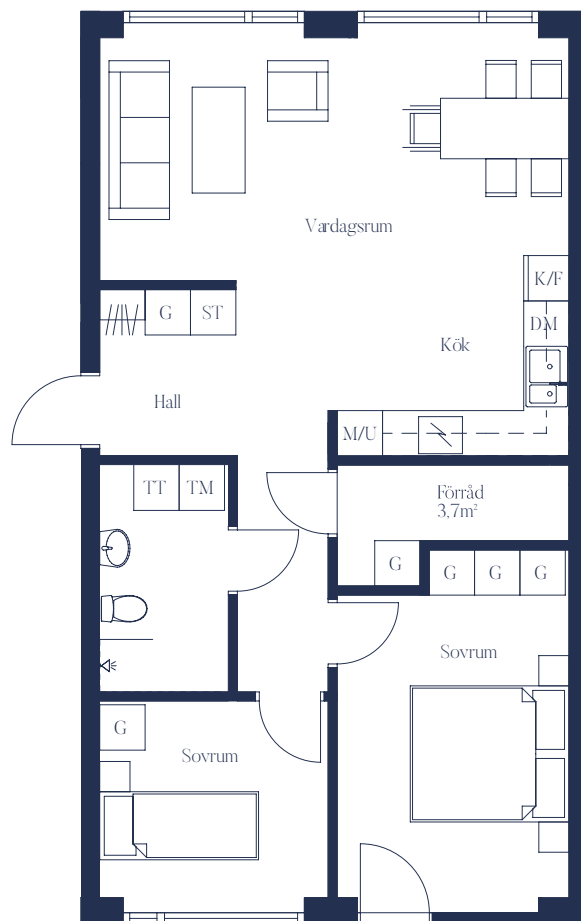

Mindre avvikelser kan förekomma i planritningen.

Entréplan / 49,1 kvm

Plan 1 / 49,1 kvm

Plan 2 / 8,1 kvm

Lägenhet 1004 / Entréplan

5 rok / 163,8 kvm*

*Angivna kvm är inklusive BIA (biarea)

- TT Torktumlare
- ST Städskep
- G Garderob
- TM Tvättmaskin
- M/U Micro/ugn
- Häll
- K Kyl
- F Frys
- DM Diskmaskin

Mindre avvikelser kan förekomma i planritningen.

Entréplan / 53,6 kvm

Plan 1 / 53,6 kvm

Plan 2 / 8,1 kvm

Lägenhet 1101 / Plan 1

3 rok / 93,8 kvm

- TT Torktumlare
- ST Städskåp
- G Garderob
- TM Tvättmaskin
- M/U Micro/ugn
- / Häll
- K Kyl
- F Frys
- DM Diskmaskin

Mindre avvikelser kan förekomma i planritningen.

Lägenhet 1102 / Plan 1

3 rok / 72,3 kvm

1:100

- TT Torktumlare
- ST Städskåp
- G Garderob
- TM Tvättmaskin
- M/U Micro/ugn
- / Häll
- K Kyl
- F Frys
- DM Diskmaskin

Mindre avvikelser kan förekomma i planritningen.

Lägenhet 1201 / Plan 2

4 rok / 109,3 kvm

1:100

- TT Torktumlare
- ST Städsåp
- G Garderob
- TM Tvättmaskin
- M/U Micro/ugn
- Häll
- K Kyl
- F Frys
- DM Diskmaskin