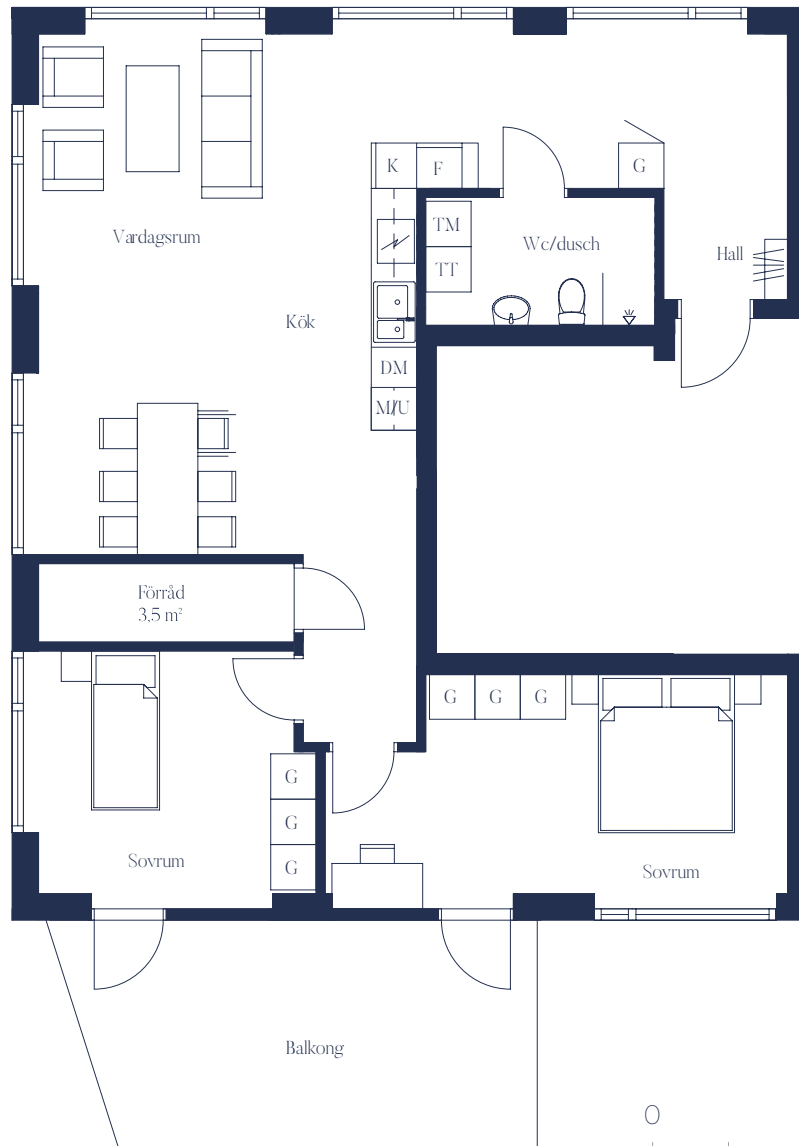

Mindre avvikelser kan förekomma i planritningen.

Entréplan / 49,1 kvm

Plan 1 / 49,1 kvm

Plan 2 / 8,1 kvm

Lägenhet 1004 / Entréplan

5 rok / 163,8 kvm*

*Angivna kvm är inklusive BIA (biarea)

- TT Torktumlare
- ST Städskep
- G Garderob
- TM Tvättmaskin
- M/U Micro/ugn
- Häll
- K Kyl
- F Frys
- DM Diskmaskin

Mindre avvikelser kan förekomma i planritningen.

Entréplan / 53,6 kvm

Plan 1 / 53,6 kvm

Plan 2 / 8,1 kvm

Lägenhet 1101 / Plan 1

3 rok / 93,8 kvm

- TT Torktumlare
- ST Städskåp
- G Garderob
- TM Tvättmaskin
- M/U Micro/ugn
- / Häll
- K Kyl
- F Frys
- DM Diskmaskin

Mindre avvikelser kan förekomma i planritningen.

Lägenhet 1102 / Plan 1

3 rok / 72,3 kvm

1:100

- TT Torktumlare
- ST Städskåp
- G Garderob
- TM Tvättmaskin
- M/U Micro/ugn
- / Häll
- K Kyl
- F Frys
- DM Diskmaskin

Mindre avvikelser kan förekomma i planritningen.

Lägenhet 1201 / Plan 2

4 rok / 109,3 kvm

1:100

- TT Torktumlare
- ST Städsåp
- G Garderob
- TM Tvättmaskin
- M/U Micro/ugn
- Häll
- K Kyl
- F Frys
- DM Diskmaskin