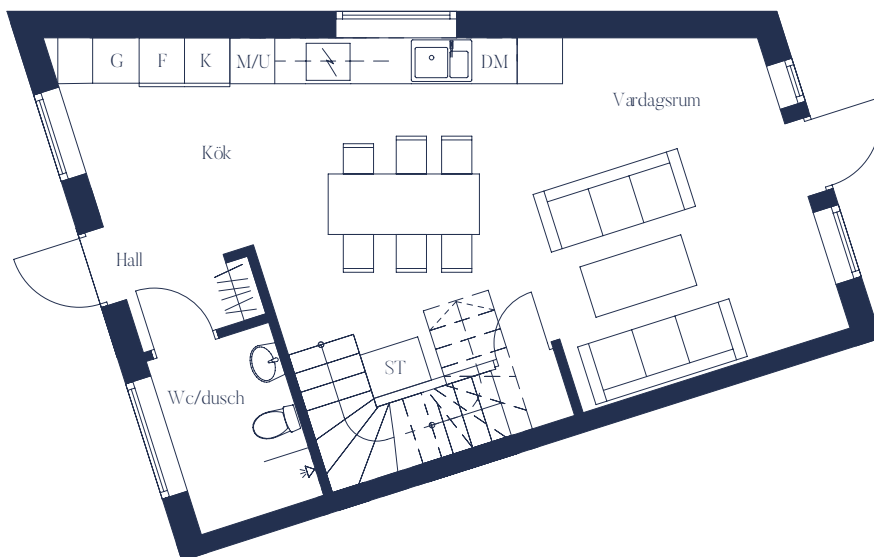

Mindre avvikelser kan förekomma i planritningen.

Lägenhet 1002 / Entréplan & plan 1

6 rok / 132 kvm

Plan 1 / 46,6 kvm

1:100

- TT Torktumlare
- ST Städsåp
- G Garderob
- TM Tvättmaskin
- M/U Micro/ugn
- Hall
- K Kyl
- F Frys
- DM Diskmaskin

Mindre avvikelser kan förekomma i planritningen.

Lägenhet 1003 / Garageplan, entréplan + plan 1 & 2

5 rok / 152,9 kvm*

*Angivna kvm är inklusive BIA (biarea)

Garageplan / 46,6 kvm

- TT Torktumlare
- ST Städsåp
- G Garderob
- TM Tvättmaskin
- M/U Micro/ugn
- Häll
- K Kyl
- F Frys
- DM Diskmaskin

Mindre avvikelser kan förekomma i planritningen.

Entréplan / 49,1 kvm

Plan 1 / 49,1 kvm

Plan 2 / 8,1 kvm

Lägenhet 1004 / Entréplan

5 rok / 163,8 kvm*

*Angivna kvm är inklusive BIA (biarea)

- TT Torktumlare
- ST Städskep
- G Garderob
- TM Tvättmaskin
- M/U Micro/ugn
- Häll
- K Kyl
- F Frys
- DM Diskmaskin

Mindre avvikelser kan förekomma i planritningen.

Entréplan / 53,6 kvm

Plan 1 / 53,6 kvm

Plan 2 / 8,1 kvm

Lägenhet 1101 / Plan 1

3 rok / 93,8 kvm

- TT Torktumlare
- ST Städskåp
- G Garderob
- TM Tvättmaskin
- M/U Micro/ugn
- / Häll
- K Kyl
- F Frys
- DM Diskmaskin