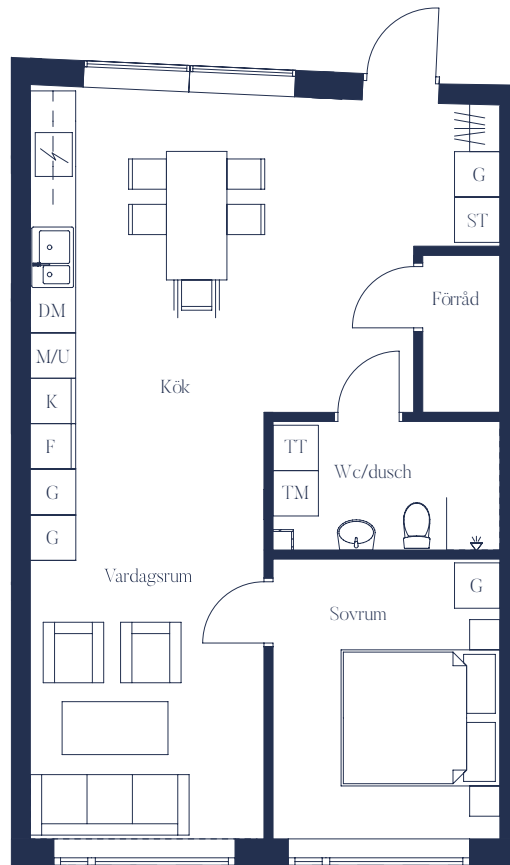

KOLFAST

FASTIGHETSUTVECKLING

Bofaktablad
Brf Sicklaön 24

Garageplan

Bastu, gym & förråd

Mindre avvikelser kan förekomma i planritningen.

Entréplan

Lokal, trapphus & förråd

Mindre avvikelser kan förekomma i planritningen.

Lägenhet 1001 / Entréplan

2 rok / 61 kvm

- TT Torktumlare
- ST Städsåp
- G Garderob
- TM Tvättmaskin
- M/U Micro/ugn
- Häll Häll
- K Kyl
- F Frys
- DM Diskmaskin

Mindre avvikelser kan förekomma i planritningen.

Lägenhet 1002 / Entréplan & plan 1

6 rok / 132 kvm

Plan 1 / 46,6 kvm

1:100

- TT Torktumlare
- ST Städsåp
- G Garderob
- TM Tvättmaskin
- M/U Micro/ugn
- Hall
- K Kyl
- F Frys
- DM Diskmaskin

Mindre avvikelser kan förekomma i planritningen.

Lägenhet 1003 / Garageplan, entréplan + plan 1 & 2

5 rok / 152,9 kvm*

*Angivna kvm är inklusive BIA (biarea)

Garageplan / 46,6 kvm

- TT Torktumlare
- ST Städsåp
- G Garderob
- TM Tvättmaskin
- M/U Micro/ugn
- Häll
- K Kyl
- F Frys
- DM Diskmaskin