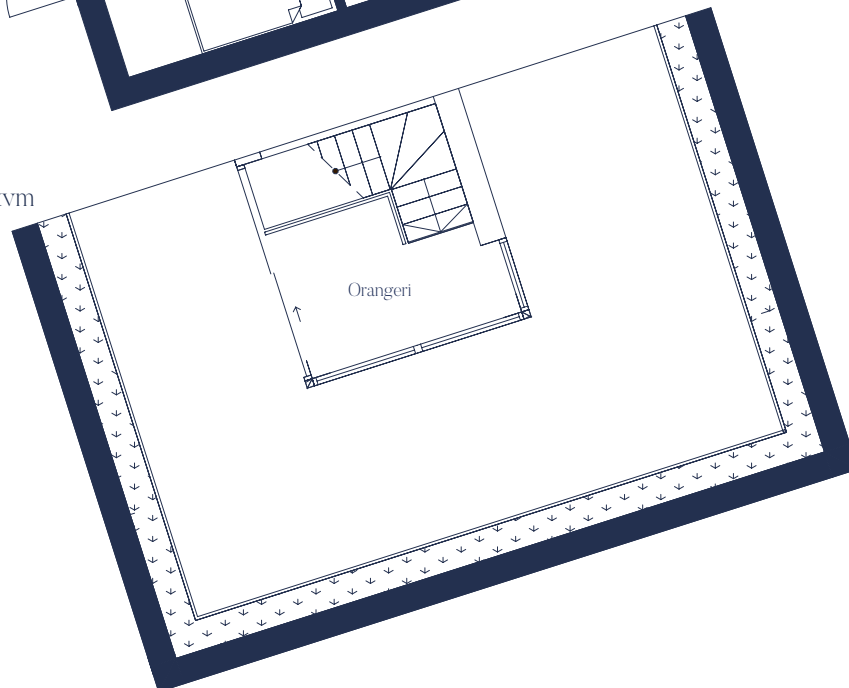

Mindre avvikelser kan förekomma i planritningen.

Entréplan / 53,6 kvm

Plan 1 / 53,6 kvm

Plan 2 / 8,1 kvm

Lägenhet 1101 / Plan 1

3 rok / 93,8 kvm

- TT Torktumlare
- ST Städskåp
- G Garderob
- TM Tvättmaskin
- M/U Micro/ugn
- / Häll
- K Kyl
- F Frys
- DM Diskmaskin