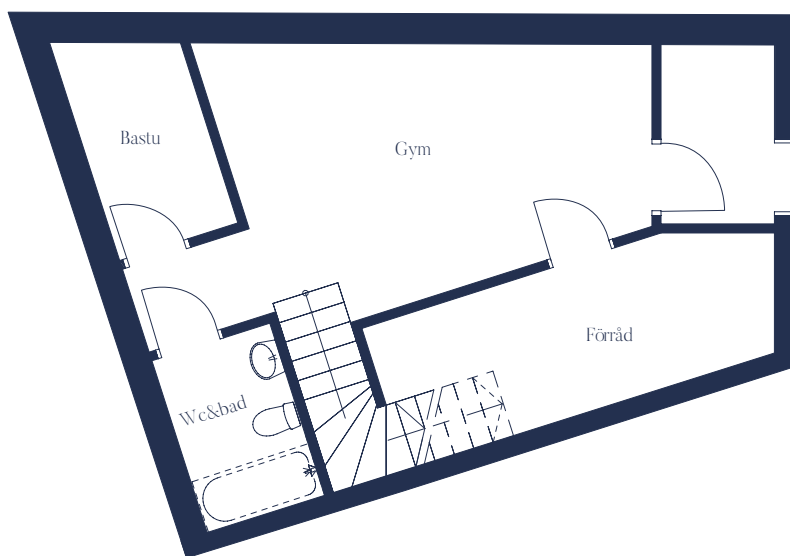

Mindre avvikelser kan förekomma i planritningen.

Lägenhet 1002 / Entréplan & plan 1

6 rok / 132 kvm

Plan 1 / 46,6 kvm

1:100

- TT Torktumlare
- ST Städsåp
- G Garderob
- TM Tvättmaskin
- M/U Micro/ugn
- Hall
- K Kyl
- F Frys
- DM Diskmaskin

Mindre avvikelser kan förekomma i planritningen.

Lägenhet 1003 / Garageplan, entréplan + plan 1 & 2

5 rok / 152,9 kvm*

*Angivna kvm är inklusive BIA (biarea)

Garageplan / 46,6 kvm

- TT Torktumlare
- ST Städsåp
- G Garderob
- TM Tvättmaskin
- M/U Micro/ugn
- Häll
- K Kyl
- F Frys
- DM Diskmaskin