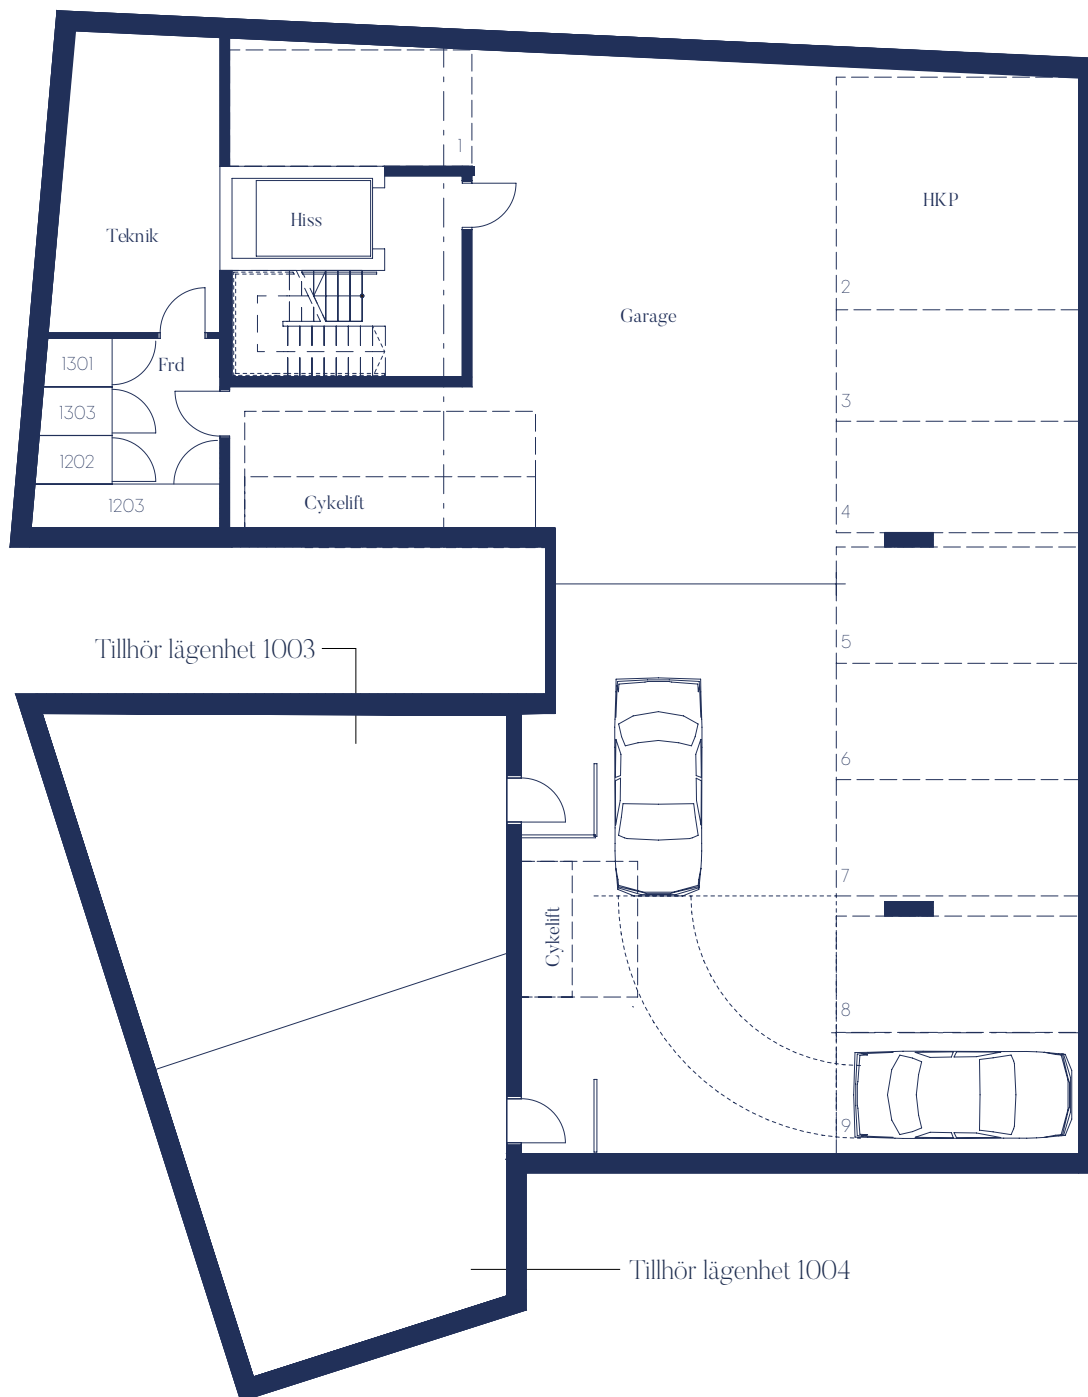

KOLFAST

FASTIGHETSUTVECKLING

Bofaktablad
Brf Sicklaön 24

Garageplan

Bastu, gym & förråd

Mindre avvikelser kan förekomma i planritningen.

Entréplan

Lokal, trapphus & förråd

Mindre avvikelser kan förekomma i planritningen.

Lägenhet 1001 / Entréplan

2 rok / 61 kvm

- TT Torktumlare
- ST Städsåp
- G Garderob
- TM Tvättmaskin
- M/U Micro/ugn
- Häll Häll
- K Kyl
- F Frys
- DM Diskmaskin

Mindre avvikelser kan förekomma i planritningen.

Lägenhet 1002 / Entréplan & plan 1

6 rok / 132 kvm

Plan 1 / 46,6 kvm

1:100

- TT Torktumlare
- ST Städsåp
- G Garderob
- TM Tvättmaskin
- M/U Micro/ugn
- Hall
- K Kyl
- F Frys
- DM Diskmaskin

Mindre avvikelser kan förekomma i planritningen.

Lägenhet 1003 / Garageplan, entréplan + plan 1 & 2

5 rok / 152,9 kvm*

*Angivna kvm är inklusive BIA (biarea)

Garageplan / 46,6 kvm

- TT Torktumlare
- ST Städsåp
- G Garderob
- TM Tvättmaskin
- M/U Micro/ugn
- Häll
- K Kyl
- F Frys
- DM Diskmaskin