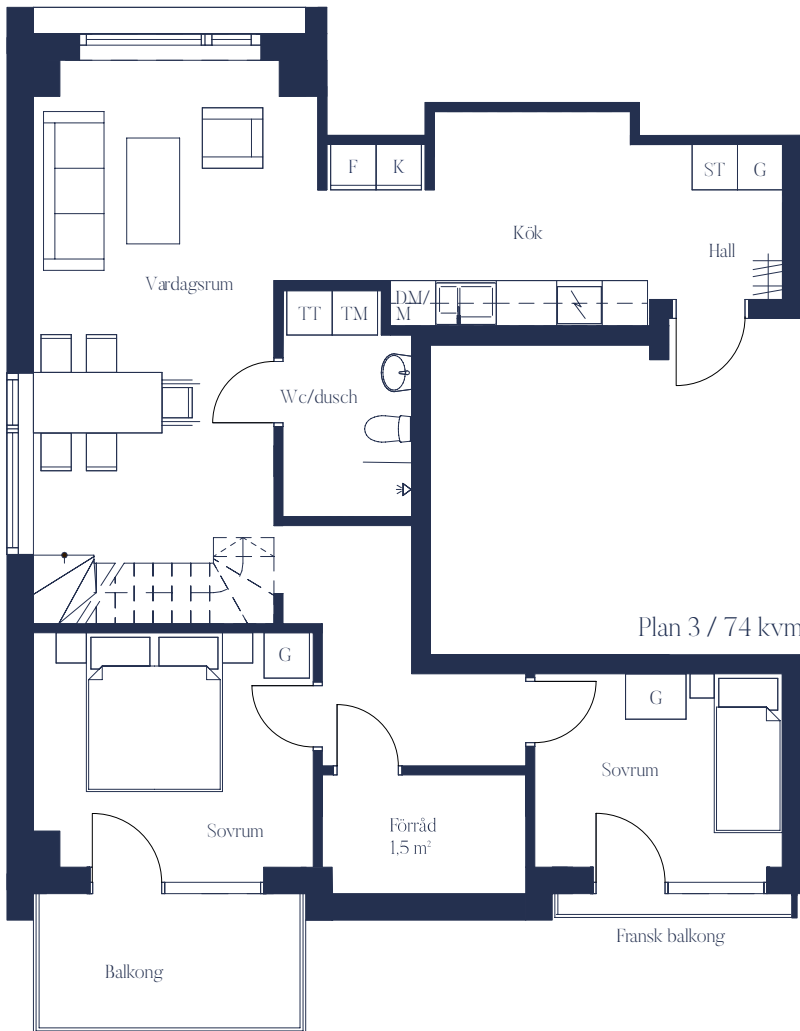

Mindre avvikelser kan förekomma i planritningen.

Lägenhet 1102 / Plan 1

3 rok / 72,3 kvm

1:100

- TT Torktumlare
- ST Städskåp
- G Garderob
- TM Tvättmaskin
- M/U Micro/ugn
- / Häll
- K Kyl
- F Frys
- DM Diskmaskin

Mindre avvikelser kan förekomma i planritningen.

Lägenhet 1301 / Plan 3

1 rok / 32,8 kvm

- TT Torktumlare
- ST Städskåp
- G Garderob
- TM Tvättmaskin
- M/U Micro/ugn
- / Häll
- K Kyl
- F Frys
- DM Diskmaskin

Mindre avvikelser kan förekomma i planritningen.

Lägenhet 1302 / Plan 3 & loftplan

6 rok / 153 kvm*

*Angivna kvm är inklusive BIA (biarea)

Loftplan / 51,9 kvm

- TT Torktumlare
- ST Stadsåp
- G Garderob
- TM Tvättmaskin
- M/U Micro/ugn
- Häll
- K Kyl
- F Frys
- DM Diskmaskin

Mindre avvikelser kan förekomma i planritningen.

Lägenhet 1303 / Plan 3 & loftplan

4 rok / 100 kvm*

*Angivna kvm är inklusive BIA (biarea)

- TT Torktumlare
- ST Städskåp
- G Garderob
- TM Tvättmaskin
- M/U Micro/ugn
- Häll
- K Kyl
- F Frys
- DM Diskmaskin