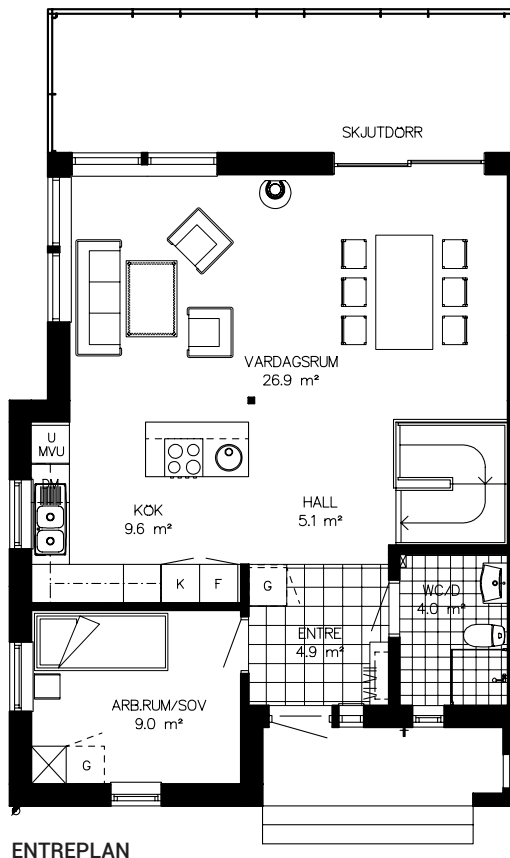

BRF UTSIKTEN SOLSIDAN GÄLLSTAÖ

Lägenhet 4
5 ROK 131 m²

Måtten är ungefärliga så avvikelser kan förekomma.

BOSTADSTYP
LÄGENHET I SOUTERRÄNGHUS

ANTAL RUM
5 RUM OCH KÖK

BOYTA
131 KVM

PLANERAD INFLYTT
KVARTAL FYRA 2018