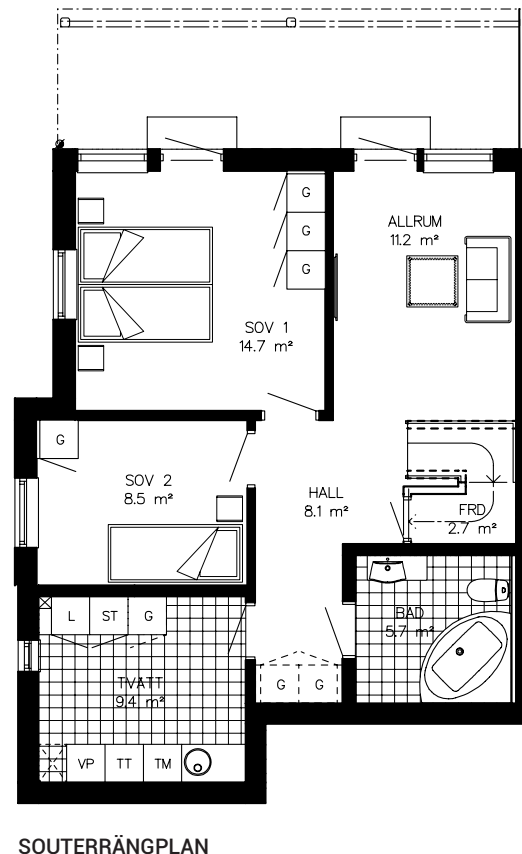

BRF UTSIKTEN SOLSIDAN GÄLLSTAÖ

Lägenhet 4
5 ROK 131 m²

Måtten är ungefärliga så avvikelser kan förekomma.

BOSTADSTYP
LÄGENHET I SOUTERRÄNGHUS

ANTAL RUM
5 RUM OCH KÖK

BOYTA
131 KVM

PLANERAD INFLYTT
KVARTAL FYRA 2018